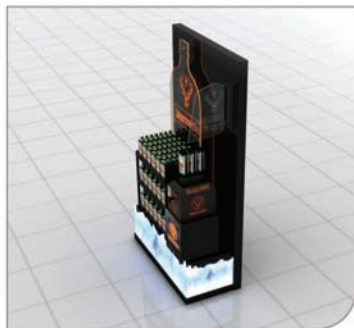

J

Světelná komunikace, orientační a informační systémy

Světelný endcup Jagermeister

- Zadavatel:** Remy Cointreau Czech Republic s.r.o.
Příhlašovatel: Dago s.r.o.
Autor: Dago team
Materiál: Lamino, kov, plast, speciální LED plexi, aj.
Použití exponátu: Hypermarkety Tesco

Charakteristika exponátu: Pro oblíbený a silný brand Jagermeister jsme zrealizovali na podzim letošního roku permanentní světelná čela Jagermeister, kterým dominují světelné LED-diodové prvky. Důraz byl kladen na speciálně vyvinuté plexi evokující námrazu (led ve spodní části) a čisté prosvětlené linie 2 m vysoké lahve. Celkový dojem dotváří instalovaná mraznička se zařízením na podávání chlazeného nápoje přímo v prodejně při promoakcích. Stojan je kompletně prosvětlen a barvy je díky RGB LED technologiemi možné s ohledem na případné změny brandu měnit.